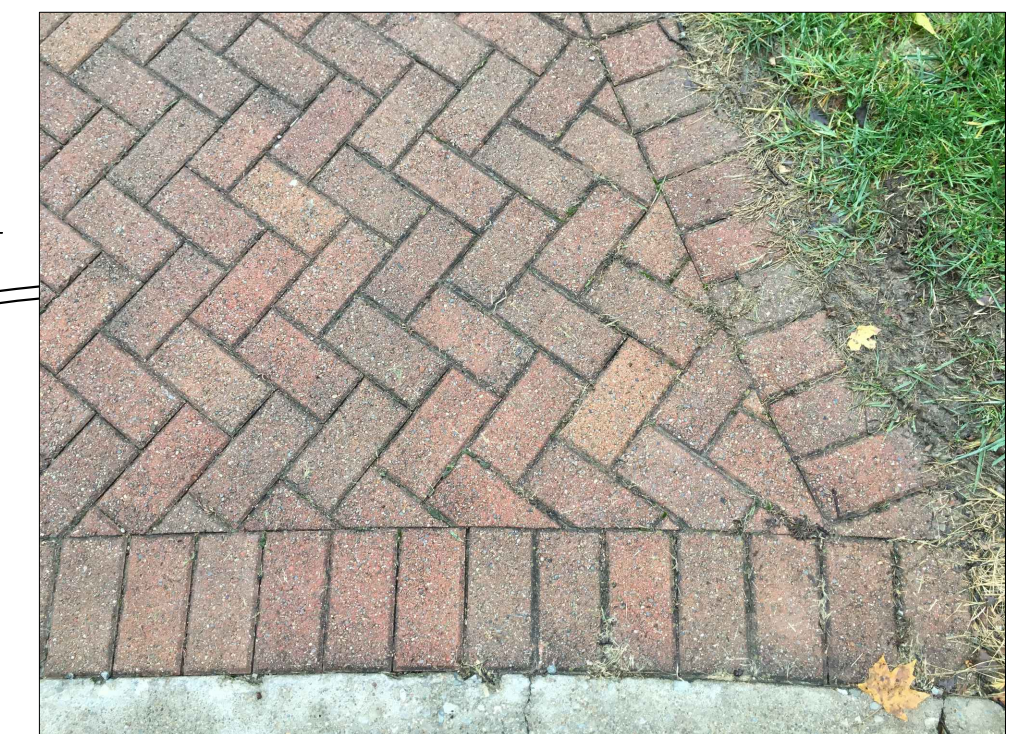

Tardiva Hydrangea

Dense Yew

Vinca

PLANT LIST

QTY	BOTANICAL NAME	COMMON NAME	SIZE
1	Magnolia Liliflora 'Ann'	Ann Magnolia	6' Ht
20	Buxus 'Green Velvet'	Green Velvet Boxwood	#3 Gal
13	Taxus Media 'Densiflora'	Dense Yew	#3 Gal
7	Clethra Alnifolia 'Pink Spires'	Pink Spires Summersweet	#5 Gal
3	Hydrangea Paniculata 'Tardiva'	Tardiva Hydrangea	#5 Gal
5	Hydrangea Macrophylla 'Endless Summer'	Pink Hydrangea	#5 Gal
11	Liriope 'Muscari'	Lily Turf 'Big Blue'	#1 Gal
4	Hosta Patriot	Patriot Hosta	#1 Gal
10	Vinca Minor	Vinca	Flat