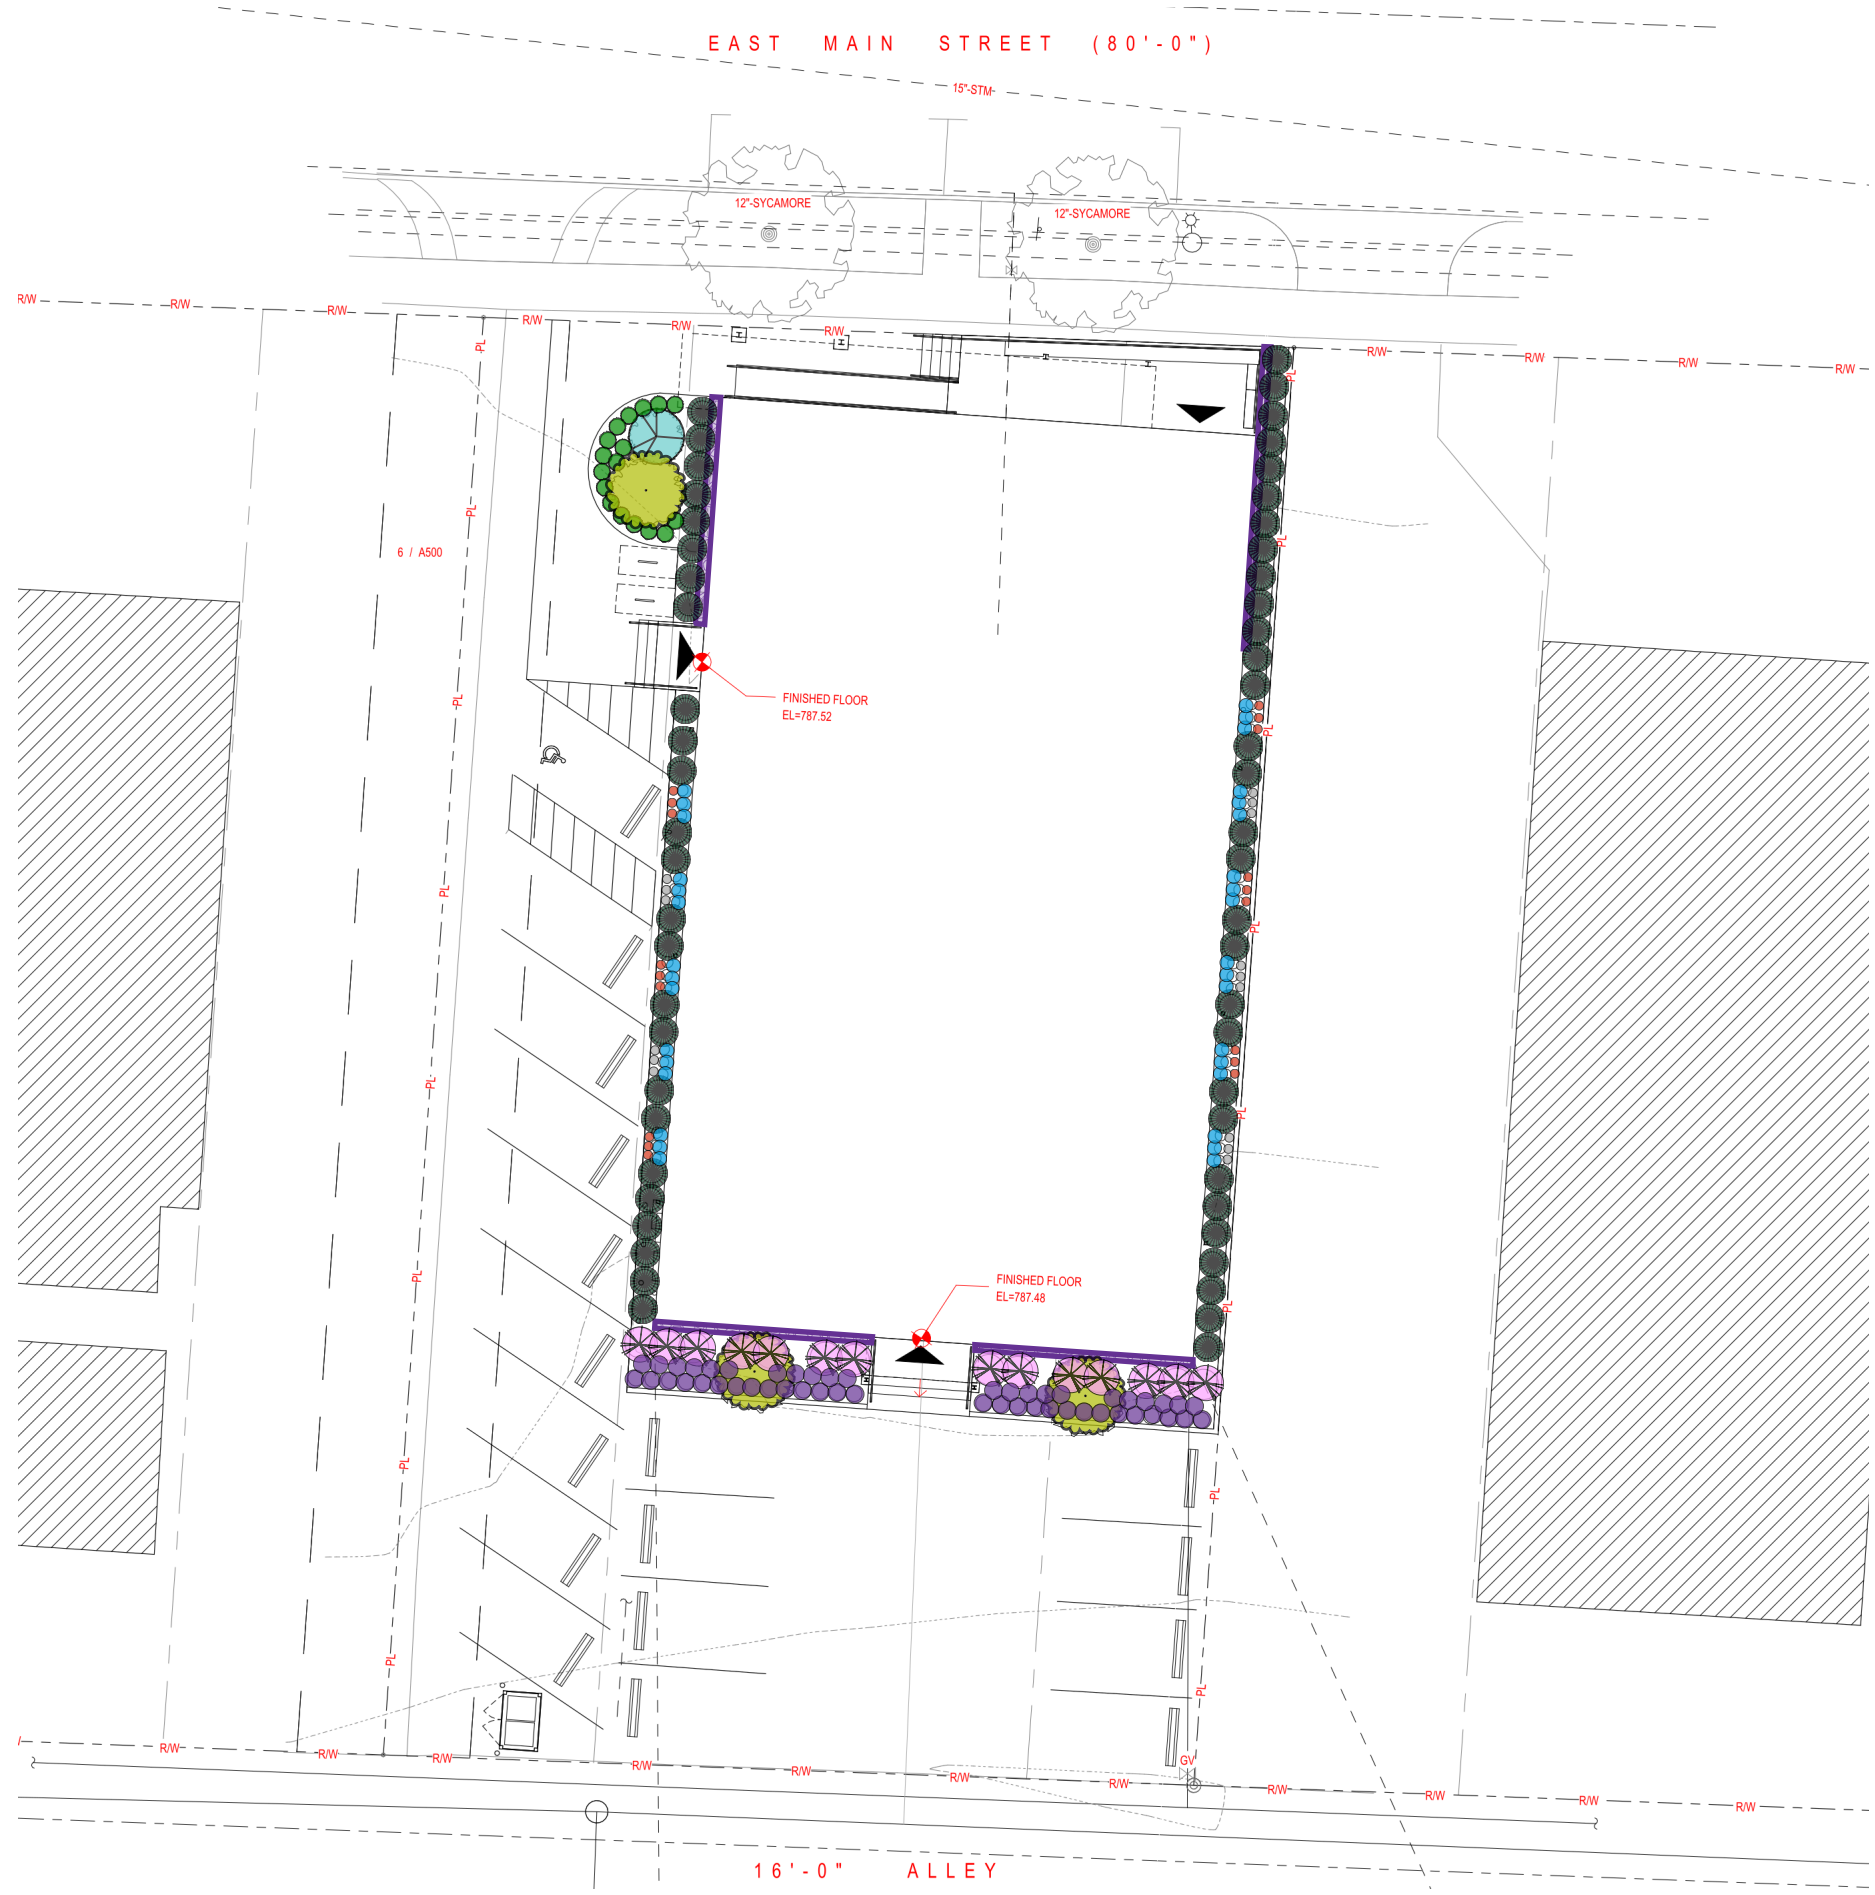

**COHATCH BEXLEY  
LANDSCAPE DESIGN  
6.7.2024**  
© Tim Lai ArchitecT

Quantity	Name	Common Name	Size
3	CARPINUS BET FRANZ FONTAINE	COLUMNAR EUROPEAN HORNBEAM	2"
1	HYDRANGEA QUE PEE WEE	PEE WEE OAKLEAF HYDRANGEA	30-36"
14	SYRINGA PATULA MISS KIM	MISS KIM LILAC	18-24"
17	JUNIPERUS CON BLUE PACIFIC	SHORE JUNIPER	15-18"
55	ILEX CRE SOFT TOUCH	Soft Touch Compact Holly	15-18"
33	CALAMAGROSTIS ACU KAR FOERSTER	K FOERSTER FEATHER REED GRASS	#2
50	NEPETA CATS PAJAMAS	CATS PAJAMAS CATMINT	#1
18	SALVIA NEM BUMBLEBERRY	BUMBLEBERRY GARDEN SAGE	#1
15	ECHINACEA POWWOW WHITE	WHITE CONEFLOWER	#1

Icon	Est. Qty	Description	Units
	1	HYDRANGEA QUE PEE WEE	EA
	14	SYRINGA PATULA MISS KIM	EA
	17	JUNIPERUS CON BLUE PACIFIC	EA
	55	ILEX CRE SOFT TOUCH	EA
	3	CARPINUS BET FRANZ FONTAINE	EA
	18	SALVIA NEM BUMBLEBERRY	EA
	15	ECHINACEA POWWOW WHITE	EA
	33	CALAMAGROSTIS ACU KAR FOERSTER	EA
	50	NEPETA CATS PAJAMAS	EA
	0	Decorative Gravel Mow Strip	SF